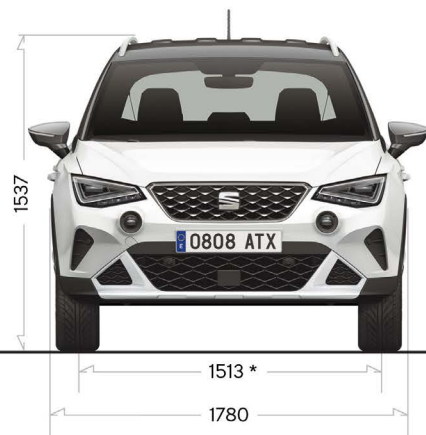

Afmetingen.

Exterieur	Reference/Style/ FR/ Xperience
Lengte, mm	4.154
Breedte exclusief / inclusief buitenspiegels, mm	1.780 / 1.942
Hoogte, mm	1.537
Wielbasis, mm	2.566
Spoorbreedte voor, mm	1.513
Spoorbreedte achter, mm	1.495

Interieur	
Bagageruimte, liter	400

Diversen	
Draaicirkel, m	10,6
Inhoud brandstoftank, liter	40

*Met bandenmaat: 185/70 R14 ET38