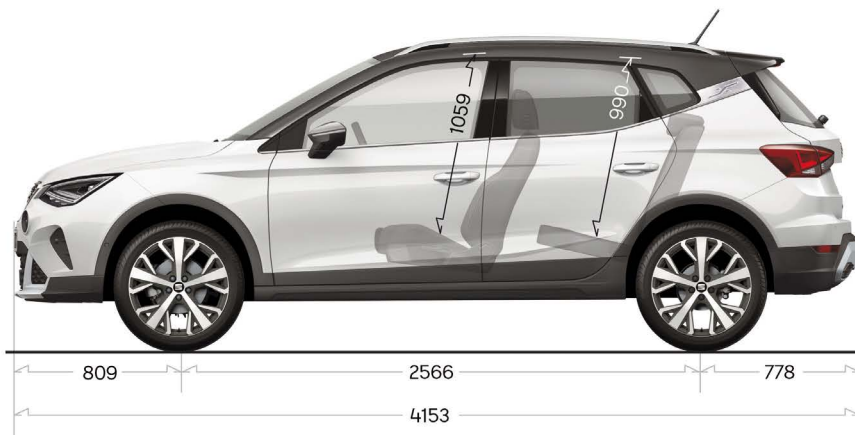

Afmetingen.

Exterieur	Reference/Style/ FR/ Xperience
Lengte, mm	4.154
Breedte exclusief / inclusief buitenspiegels, mm	1.780 / 1.942
Hoogte, mm	1.537
Wielbasis, mm	2.566
Spoorbreedte voor, mm	1.513
Spoorbreedte achter, mm	1.495

Interieur	
Bagageruimte, liter	400

Diversen	
Draaicirkel, m	10,6
Inhoud brandstoftank, liter	40

*Met bandenmaat: 185/70 R14 ET38